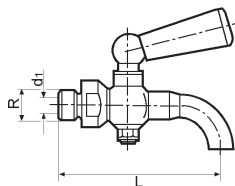

8201 R

Robinet de purge 316 poli | Afblaaskraan

Inox 316L Poli/Gepolijst

NW/DN	4	6	8	12	20
d1	5	6	8	12	15
R	1/4"	3/8"	1/2"	3/4"	1"
L	62	66	78	100	128

8202 R

Robinet de purge 316 poli | Afblaaskraan

Inox 316L Poli/Gepolijst

NW/DN	4	6	8	12	20
d1	5	6	8	12	15
R	1/4"	3/8"	1/2"	3/4"	1"
L	70	82	93	113	143

8203 R

Robinet de purge 316 poli | Afblaaskraan

Inox 316L Poli/Gepolijst

NW/DN	4	6	8	12	20
d1	5	6	8	12	15
R	1/4"	3/8"	1/2"	3/4"	1"
L	55	65	70	95	125