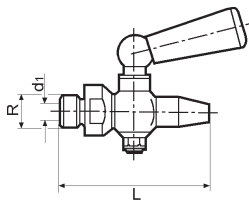

8201 R

Robinet de purge 316 poli | Afblaaskraan

Inox 316L Poli/Gepolijst

NW/DN	4	6	8	12	20
d1	5	6	8	12	15
R	1/4"	3/8"	1/2"	3/4"	1"
L	62	66	78	100	128

8202 R

Robinet de purge 316 poli | Afblaaskraan

Inox 316L Poli/Gepolijst

NW/DN	4	6	8	12	20
d1	5	6	8	12	15
R	1/4"	3/8"	1/2"	3/4"	1"
L	70	82	93	113	143

8203 R

Robinet de purge 316 poli | Afblaaskraan

Inox 316L Poli/Gepolijst

NW/DN	4	6	8	12	20
d1	5	6	8	12	15
R	1/4"	3/8"	1/2"	3/4"	1"
L	55	65	70	95	125