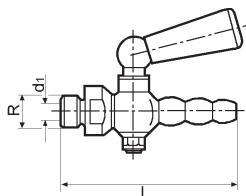

8201 R

Robinet de purge 316 poli | Afblaaskraan

Inox 316L Poli/Gepolijst

NW/DN	4	6	8	12	20
d1	5	6	8	12	15
R	1/4"	3/8"	1/2"	3/4"	1"
L	62	66	78	100	128

8202 R

Robinet de purge 316 poli | Afblaaskraan

Inox 316L Poli/Gepolijst

NW/DN	4	6	8	12	20
d1	5	6	8	12	15
R	1/4"	3/8"	1/2"	3/4"	1"
L	70	82	93	113	143

8203 R

Robinet de purge 316 poli | Afblaaskraan

Inox 316L Poli/Gepolijst

NW/DN	4	6	8	12	20
d1	5	6	8	12	15
R	1/4"	3/8"	1/2"	3/4"	1"
L	55	65	70	95	125